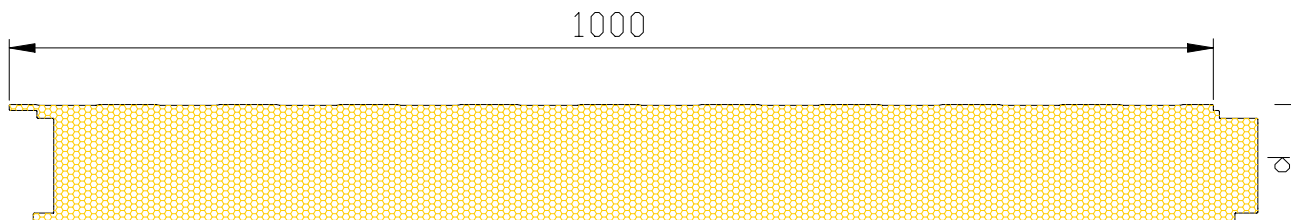

**W** FR panouri incinte frigorifice : panouri laterale de mare densitate cu ambele fețe din tablă de oțel galvanizat și vopsit, rezistență sporită și excelente proprietăți termoizolante. Proiectarea inovatoare le asigură o etanșeitate perfectă. Disponibile într-o gamă largă de culori și grosimi variate.

Panouri de mare densitate și strat gros de poliuretan care oferă termoizolația perfectă pentru construirea incintelor frigorifice destinate conservării sau congelării. Sunt utilizate la plafoanele și pereții frigiderelor.

Proprietăți Mecanice / Caracteristici Tehnice ale Panourilor Incinte Frigorifice WFR													
Tip Panou	Grosime Nominală d (mm)	Conductivitate Termică, k (Kcal/m <sup>2</sup> h °C)	Greutate Panou, W (kg/m <sup>2</sup> )	Distanța Maximă Permisă Dintre Reazeme, $\ell$ (m) Pentru Diferite Valori ale Sarcinii Uniform Distribuite, P (kg/m <sup>2</sup> )*									
				▲ $\ell$ ▲					▲ $\ell$ ▲ $\ell$ ▲ $\ell$ ▲				
				60	80	100	120	150	60	80	100	120	150
WFR8	80	0.23	11.35	6.05	5.35	4.85	4.50	3.95	-	-	5.40	5.00	4.50
WFR10	100	0.18	12.14	6.75	6.00	5.30	4.80	4.15	-	-	-	5.60	4.90
WFR12	120	0.15	13.04	7.45	6.40	5.65	5.05	4.40	-	-	-	-	5.95
WFR16	160	0.11	14.84	8.10	6.90	6.20	5.50	4.80	-	-	-	-	-
WFR18	180	0.10	15.74	8.15	7.10	6.30	5.60	4.90	-	-	-	-	-
WFR20	200	0.08	16.64	8.30	7.15	6.35	5.65	5.00	-	-	-	-	-

\* (valorile din tabel corespund unei grosimi a tablei de 0.5 mm și unei săgeți a arcului de deformare  $\leq \ell/150$ )

Asortimentul de culori ISOBAU cuprinde culori de bază precum și culori suplimentare disponibile la comandă în înțelegere cu clientul.